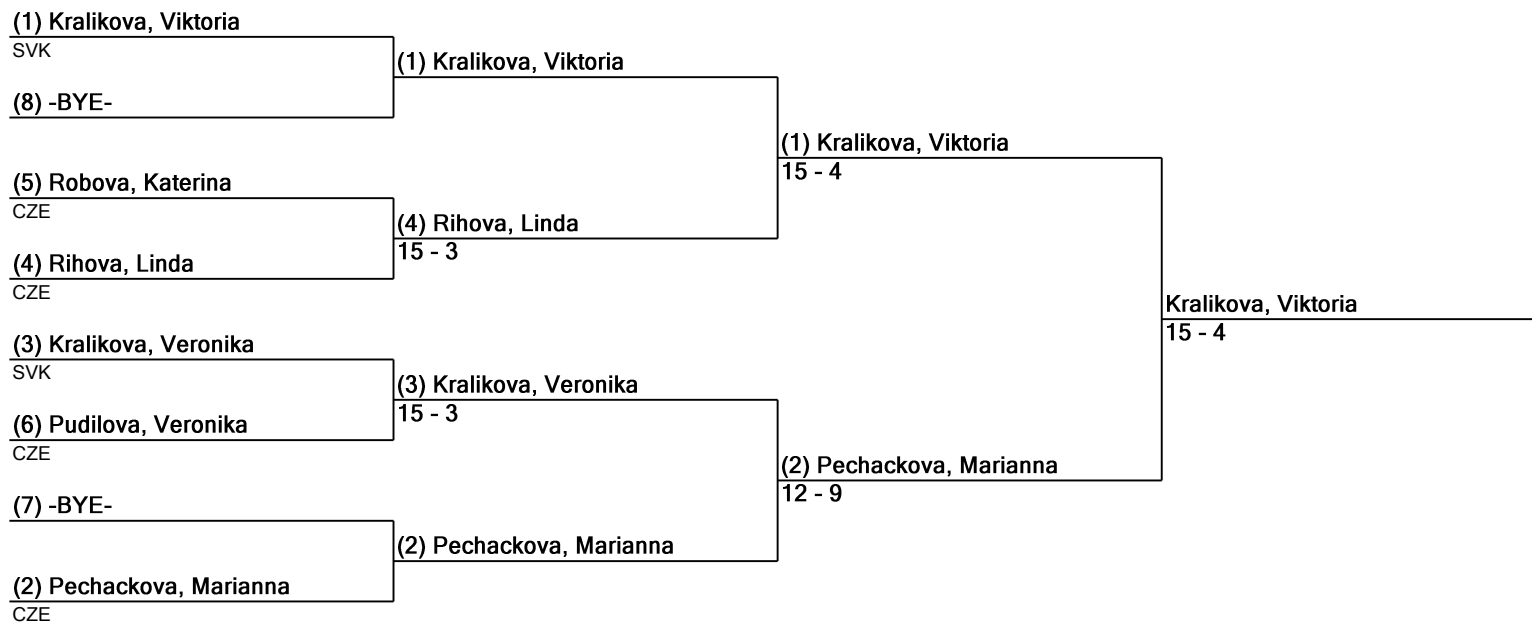

Referee: _____

Scorekeeper: _____

www.FencingTime.com

Poule Round Results

Tournament: Bystrice 2014
Location: Bystrice nad Pernstejnem_CZE
Event: Fleret Seniorky
Date: 22. augusta 2014 - 2:00

WF

| Seed | Name | V | V / M | HS | HR | Ind | Status |
|------|----------------------|----|-------|----|----|-----|---------|
| 1 | Kralikova, Viktoria | 10 | 1,00 | 28 | 4 | +24 | Advance |
| 2 | Pechackova, Marianna | 7 | 0,70 | 24 | 12 | +12 | Advance |
| 3 | Kralikova, Veronika | 5 | 0,50 | 20 | 15 | +5 | Advance |
| 4 | Rihova, Linda | 4 | 0,40 | 19 | 20 | -1 | Advance |
| 5 | Robova, Katerina | 3 | 0,30 | 10 | 26 | -16 | Advance |
| 6 | Pudilova, Veronika | 1 | 0,10 | 5 | 29 | -24 | Advance |

Table of 8

Semi-Finals

Finals

www.FencingTime.com

Final Results

Tournament: Bystrice 2014
Location: Bystrice nad Pernštejnem_CZE
Event: Fleret Seniorky
Date: 22. augusta 2014 - 2:00

WF

| Place | Name | Club(s) | Country | Born |
|-------|----------------------|----------------|---------|----------|
| 1 | Kralikova, Viktoria | STU Bratislava | SVK | 1.1.1999 |
| 2 | Pechackova, Marianna | USK Praha | CZE | 1.1.1995 |
| 3T | Rihova, Linda | USK Praha | CZE | 1.1.1995 |
| 3T | Kralikova, Veronika | STU Bratislava | SVK | 1.1.2001 |
| 5 | Robova, Katerina | Vršovice | CZE | 1.1.1997 |
| 6 | Pudilova, Veronika | Vršovice | CZE | 1.1.1998 |