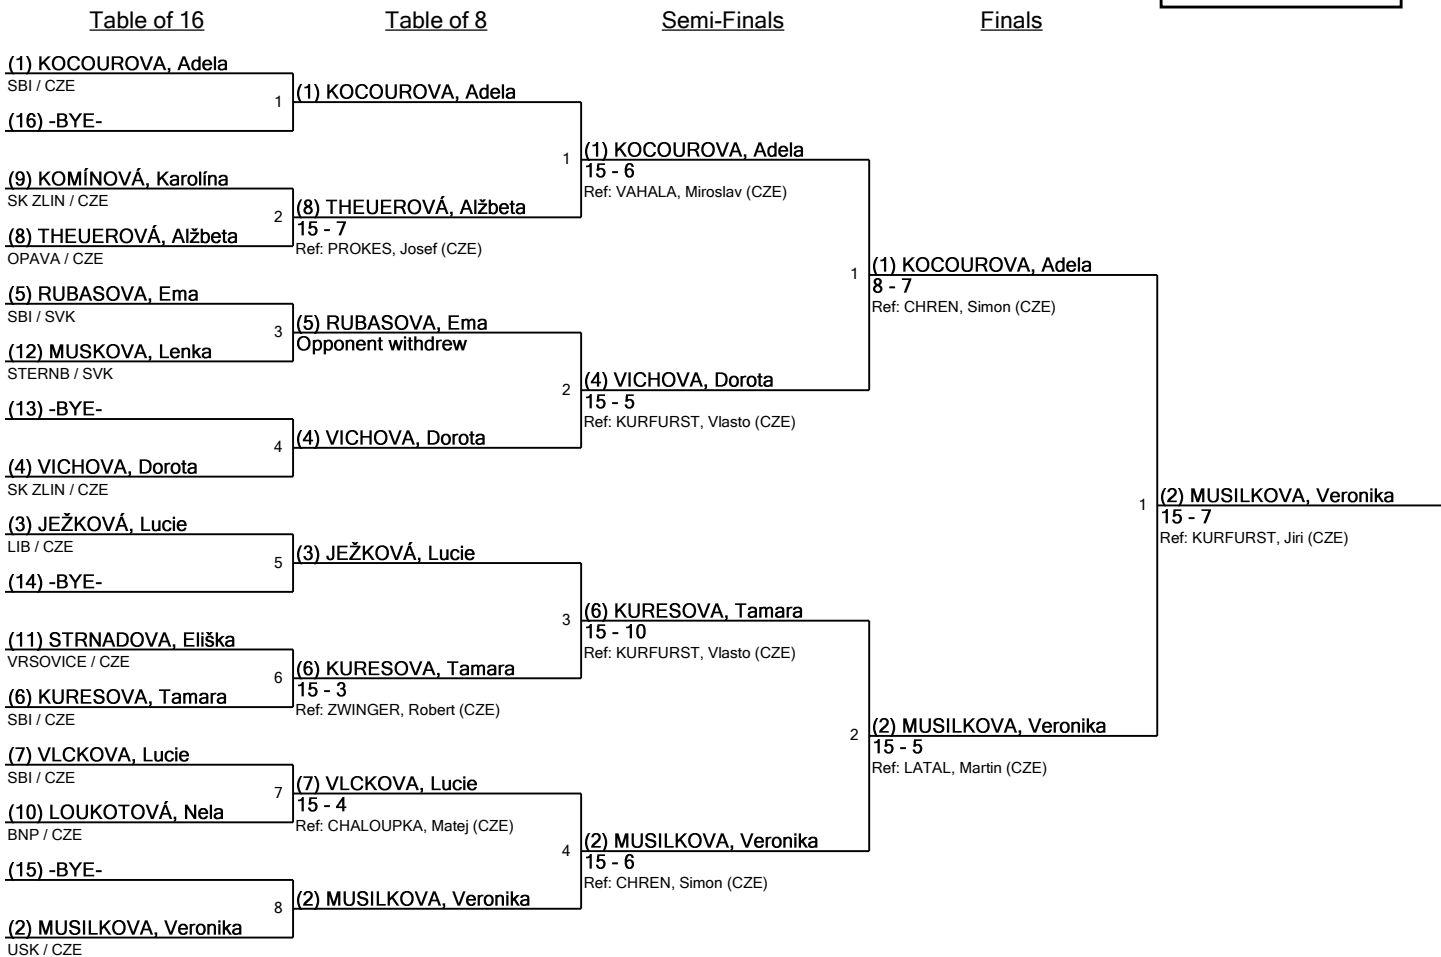

U15WF

Seed	Name	Club	Country	Rank	Notes
1	KOCOUROVA, Adela	SBI	CZE	3	
2	MUSILKOVA, Veronika	USK	CZE	4	
3	VICHOVA, Dorota	SK ZLIN	CZE	5	
4	KURESOVA, Tamara	SBI	CZE	7	
5	JEŽKOVÁ, Lucie	LIB	CZE	8	
6	VLCKOVA, Lucie	SBI	CZE	9	
7	RUBASOVA, Ema	SBI	SVK	10	
8	THEUEROVÁ, Alžbeta	OPAVA	CZE	13	
9	MUSKOVA, Lenka	STERNB	SVK	15	
10	KOMÍNOVÁ, Karolína	SK ZLIN	CZE	23	
11	LOUKOTOVÁ, Nela	BNP	CZE	25	
12	STRNADOVA, Eliška	VRSOVICE	CZE		

www.FencingTime.com

Fleret žačky Seeding for Round #2 - DE

Tournament: New Tournament
Date: 19. augusta 2016 - 9:00
FIE Document: FE_FIE_0008

U15WF

Seed	Name	Club	Country	V	V/M	HS	HR	Ind	Notes
1	KOCOUROVA, Adela	SBI	CZE	5	1,00	25	6	+19	Advanced
2	MUSILKOVA, Veronika	USK	CZE	5	1,00	24	5	+19	Advanced
3	JEŽKOVÁ, Lucie	LIB	CZE	4	0,80	23	17	+6	Advanced
4	VICHOVA, Dorota	SK ZLIN	CZE	3	0,60	20	11	+9	Advanced
5	RUBASOVA, Ema	SBI	SVK	3	0,60	18	12	+6	Advanced
6	KURESOVA, Tamara	SBI	CZE	2	0,40	18	16	+2	Advanced
7	VLCKOVA, Lucie	SBI	CZE	2	0,40	14	17	-3	Advanced
8	THEUEROVÁ, Alžbeta	OPAVA	CZE	2	0,40	15	21	-6	Advanced
9	KOMÍNOVÁ, Karolína	SK ZLIN	CZE	2	0,40	13	20	-7	Advanced
10	LOUKOTOVÁ, Nela	BNP	CZE	1	0,20	6	21	-15	Advanced
11	STRNADOVA, Eliška	VRSOVICE	CZE	1	0,20	7	23	-16	Advanced
12	MUSKOVA, Lenka	STERNB	SVK	0	0,00	9	23	-14	Advanced