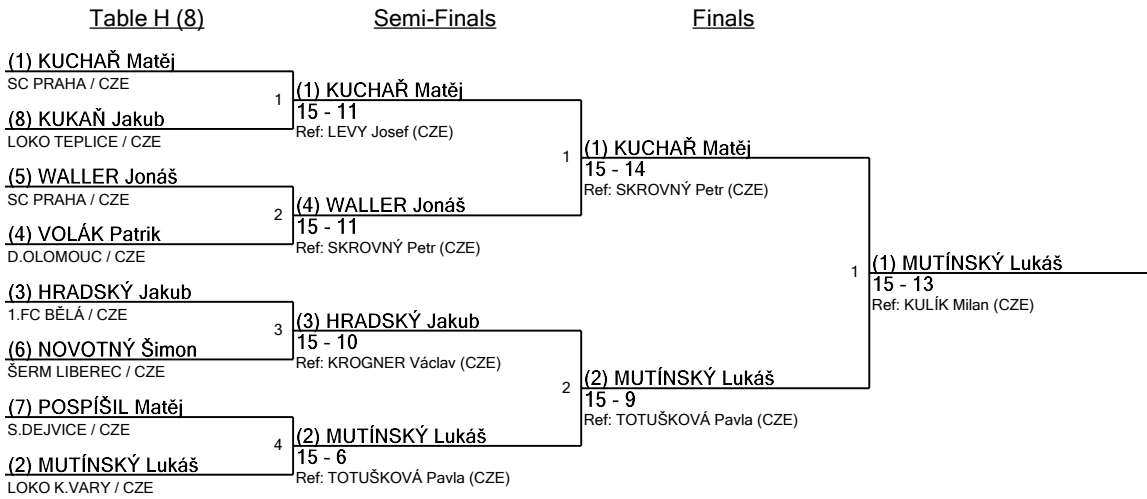

www.FencingTime.com

U-13 Men's Epee

Final Ranking

Tournament: Jizerský kord 2019
Date: sobota 19. ledna 2019 - 9:00
FIE Document: FE_FIE_0012

U13ME

Place	Name	Clubs	Country	Birthdate
1	MUTINSKÝ Lukáš	LOKO K.VARY	CZE	15.02.2006
2	KUCHAŘ Matěj	SC PRAHA	CZE	04.02.2006
3T	HRADSKÝ Jakub	1.FC BĚLÁ	CZE	24.07.2006
3T	WALLER Jonáš	SC PRAHA	CZE	10.10.2008
5	VOLÁK Patrik	D.OLOMOUC	CZE	02.07.2007
6	NOVOTNÝ Šimon	ŠERM LIBEREC	CZE	17.05.2006
7	POSPÍŠIL Matěj	S.DEJVICE	CZE	20.04.2006
8	KUKAN Jakub	LOKO TEPLICE	CZE	09.03.2006
9	SEJKORA Adam	SC PRAHA	CZE	28.08.2007
10	ŠIMUNSKÝ Ondřej	LOKO TEPLICE	CZE	06.05.2006
11	MAŤKO Petr	S.DEJVICE	CZE	18.01.2006
12	ŠTĚTINA Matěj	USK PRAHA	CZE	18.06.2006
13	KRÁL Václav	SL.LITOMĚŘICE	CZE	03.07.2007
14	PATZELT Jan	SP.Š.ÚSTÍ/L.	CZE	12.06.2006
15	GAISLER Vojtěch	LOKO TEPLICE	CZE	01.06.2007
16	ZAHRADKA Lukáš	LOKO PLZEN	CZE	22.10.2006
17	SKALA Tadeáš	D.PRAHA	CZE	16.09.2008
18	KUBÁČEK Samuel	D.OLOMOUC	CZE	04.12.2006
19	KOPEČKÝ Bartoloměj	USK PRAHA	CZE	07.01.2006
20	HORNÝ Matyáš	HUMANITA PHA	CZE	08.03.2006
21	OSTALSKIY Ivan	LOKO K.VARY	CZE	25.05.2007
22	HREK Ignat	USK PRAHA	CZE	21.02.2007
23	TRNKA Ondřej	SL.LITOMĚŘICE	CZE	02.11.2007
24	ŠTRBA Jakub	FC KARLÍN	CZE	15.05.2006
25	BRYKNAR Patrik	1.FC BĚLÁ	CZE	22.07.2007
26	HRONEK Ondřej	S.PÍSEK	CZE	16.12.2007
27	BŮR Karel	ŠERM LIBEREC	CZE	16.02.2007
28	GAISLER Jan	LOKO TEPLICE	CZE	23.03.2007
29	KORSELT Filip	1.FC BĚLÁ	CZE	26.09.2008
30	HOLAN Martin	LOKO TEPLICE	CZE	27.12.2006
31	NOVÁČEK Mikuláš	LOKO PLZEŇ	CZE	27.03.2008
32	DOBIÁŠ Petr	USK PRAHA	CZE	22.10.2007
33	MATUŠKA Martin	LOKO K.VARY	CZE	14.11.2006
34	MATERNA Jakub	RIEGEL PRAHA	CZE	12.01.2007
35	JILEK Jakub	SL.LITOMĚŘICE	CZE	26.10.2006
36	VLASOV Georgy	D.PRAHA	CZE	20.09.2007
37	KROGNER Václav	LOKO TEPLICE	CZE	30.04.2008
38	SLÁDEK Matyáš	D.PRAHA	CZE	31.01.2008
39	HORÁČEK Vít	D.PRAHA	CZE	14.07.2006
40	COUFAL Jakub	LOKO PLZEŇ	CZE	10.02.2007
41	HRADECKÝ Hynek	SC PRAHA	CZE	24.06.2008
42	ŠTASTNÝ Jan	SL.LITOMĚŘICE	CZE	30.05.2007
43	VRÁBLÍK Milan	LOKO PLZEŇ	CZE	04.03.2009
44	VONDRÁŠEK Vojtěch	USK PRAHA	CZE	17.10.2007
45	HUDSKÝ Václav	SP.Š.ÚSTÍ/L.	CZE	22.02.2006
46	FERNANDES Daniel	D.PRAHA	CZE	08.10.2007
47T	SVOBODA Jakub	SC PRAHA	CZE	07.07.2009
47T	KOSTEČKA Matyáš	SL.LITOMĚŘICE	CZE	03.05.2009
49	TICHÝ Josef	SL.LITOMĚŘICE	CZE	25.06.2007
50	BÍLEK Jáchym	LOKO PLZEŇ	CZE	08.02.2008
51	SCHOVANEC Prokop	S.DEJVICE	CZE	07.05.2007
52	VONDRÁŠEK Matěj	USK PRAHA	CZE	09.08.2009
53T	JANDA Matyáš	D.PRAHA	CZE	17.03.2007
53T	KADEŘABEK Filip	LOKO TEPLICE	CZE	01.01.2008
55	DOLEJŠ Viktor	ŠERM LIBEREC	CZE	11.09.2007
56	PETŘÍČEK František	ŠERM LIBEREC	CZE	28.11.2008
57	MATIÁŠ Martin	D.PRAHA	CZE	06.12.2007
58	SKALA Ondřej	SC PRAHA	CZE	16.04.2009