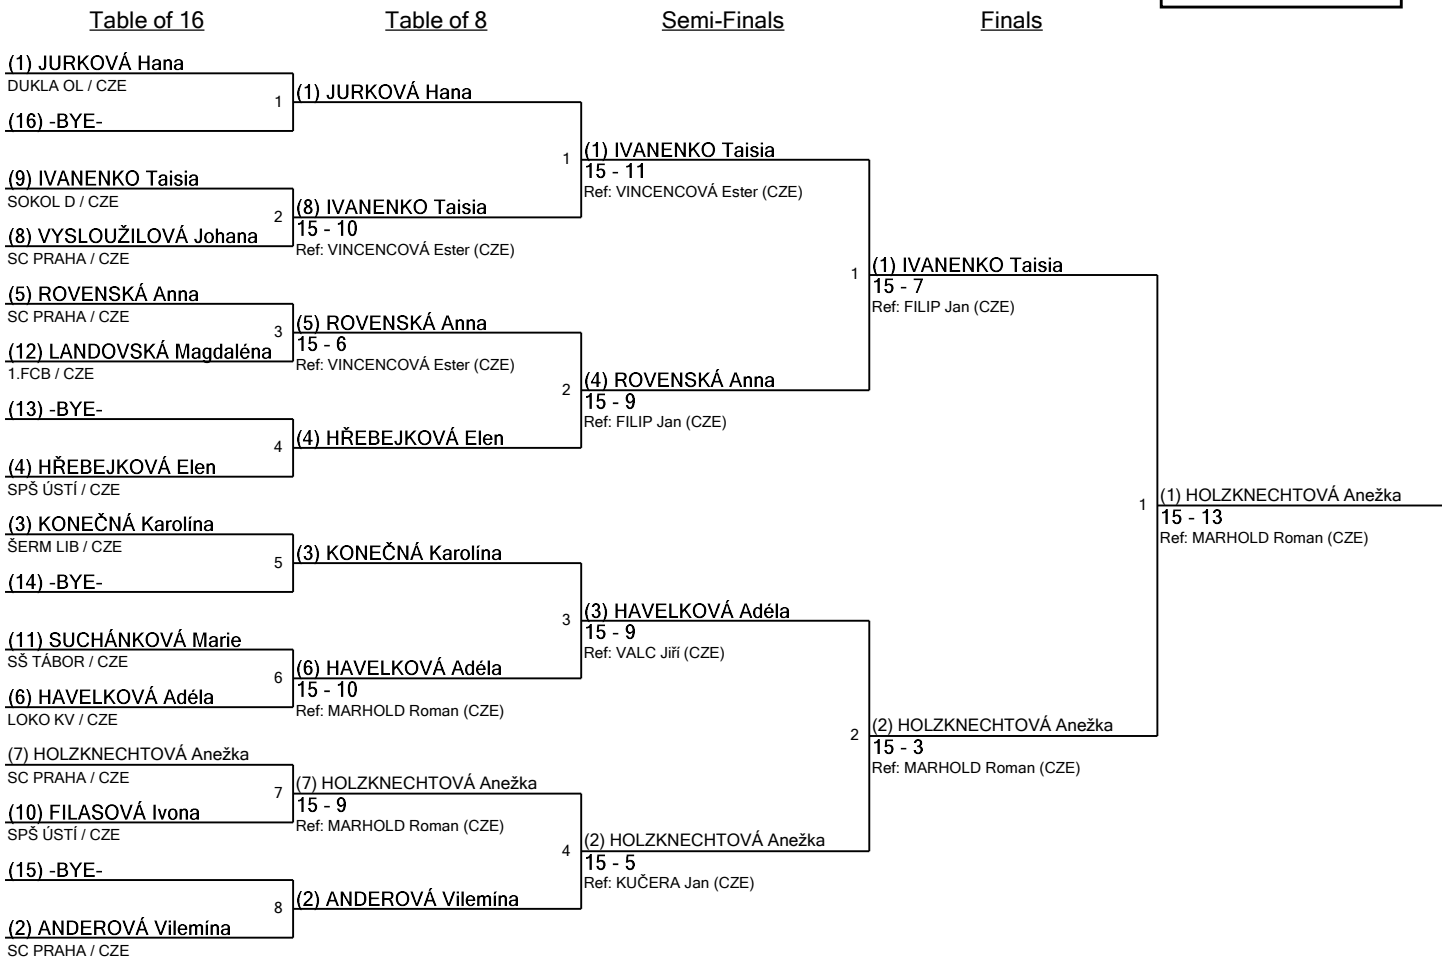

www.FencingTime.com

U-11 Women's Epee Seeding for Round #1 - Pool

U11WE

Tournament: Teplický kordík
Date: sobota 2. listopadu 2019 - 14:00
FIE Document: FE_FIE_0001.2

Seed	Name	Club	Country	Rank	Notes
1	JURKOVÁ Hana	DUKLA OL	CZE	1	
2	HAVELKOVÁ Adéla	LOKO KV	CZE	2	
3	VYSLOUŽILOVÁ Johana	SC PRAHA	CZE	3	
4	HOLZKNECHTOVÁ Anežka	SC PRAHA	CZE	3	
5	ANDEROVÁ Vilemína	SC PRAHA	CZE	5	
6	KONEČNÁ Karolína	ŠERM LIB	CZE	7	
7	SUCHÁNKOVÁ Marie	SŠ TABOR	CZE	7	
8	ROVENSKÁ Anna	SC PRAHA	CZE	9	
9	IVANENKO Taisia	SOKOL D	CZE		
10	FILASOVÁ Ivona	SPŠ ÚSTÍ	CZE		
11	LANDOVSKÁ Magdaléna	1.FCB	CZE		
12	HŘEBEJKOVÁ Elen	SPŠ ÚSTÍ	CZE		

www.FencingTime.com

U-11 Women's Epee Seeding for Round #2 - DE

U11WE

Tournament: Teplický kordík
Date: sobota 2. listopadu 2019 - 14:00
FIE Document: FE_FIE_0008

Seed	Name	Club	Country	V	V/M	TS	TR	Ind	Notes
1	JURKOVÁ Hana	DUKLA OL	CZE	5	1,00	25	5	+20	Advanced
2	ANDEROVÁ Vilemína	SC PRAHA	CZE	4	0,80	22	15	+7	Advanced
3	KONEČNÁ Karolína	ŠERM LIB	CZE	3	0,60	22	18	+4	Advanced
4	HŘEBEJKOVÁ Elen	SPŠ ÚSTÍ	CZE	3	0,60	21	19	+2	Advanced
5	ROVENSKÁ Anna	SC PRAHA	CZE	3	0,60	22	21	+1	Advanced
6	HAVELKOVÁ Adéla	LOKO KV	CZE	3	0,60	21	20	+1	Advanced
7	HOLZKNECHTOVÁ Anežka	SC PRAHA	CZE	3	0,60	17	19	-2	Advanced
8	VYSLOUŽILOVÁ Johana	SC PRAHA	CZE	2	0,40	22	18	+4	Advanced
9	IVANENKO Taisia	SOKOL D	CZE	2	0,40	19	18	+1	Advanced
10	FILASOVÁ Ivona	SPŠ ÚSTÍ	CZE	1	0,20	11	21	-10	Advanced
11	SUCHÁNKOVÁ Marie	SŠ TÁBOR	CZE	1	0,20	12	24	-12	Advanced
12	LANDOVSKÁ Magdaléna	1.FCB	CZE	0	0,00	7	23	-16	Advanced