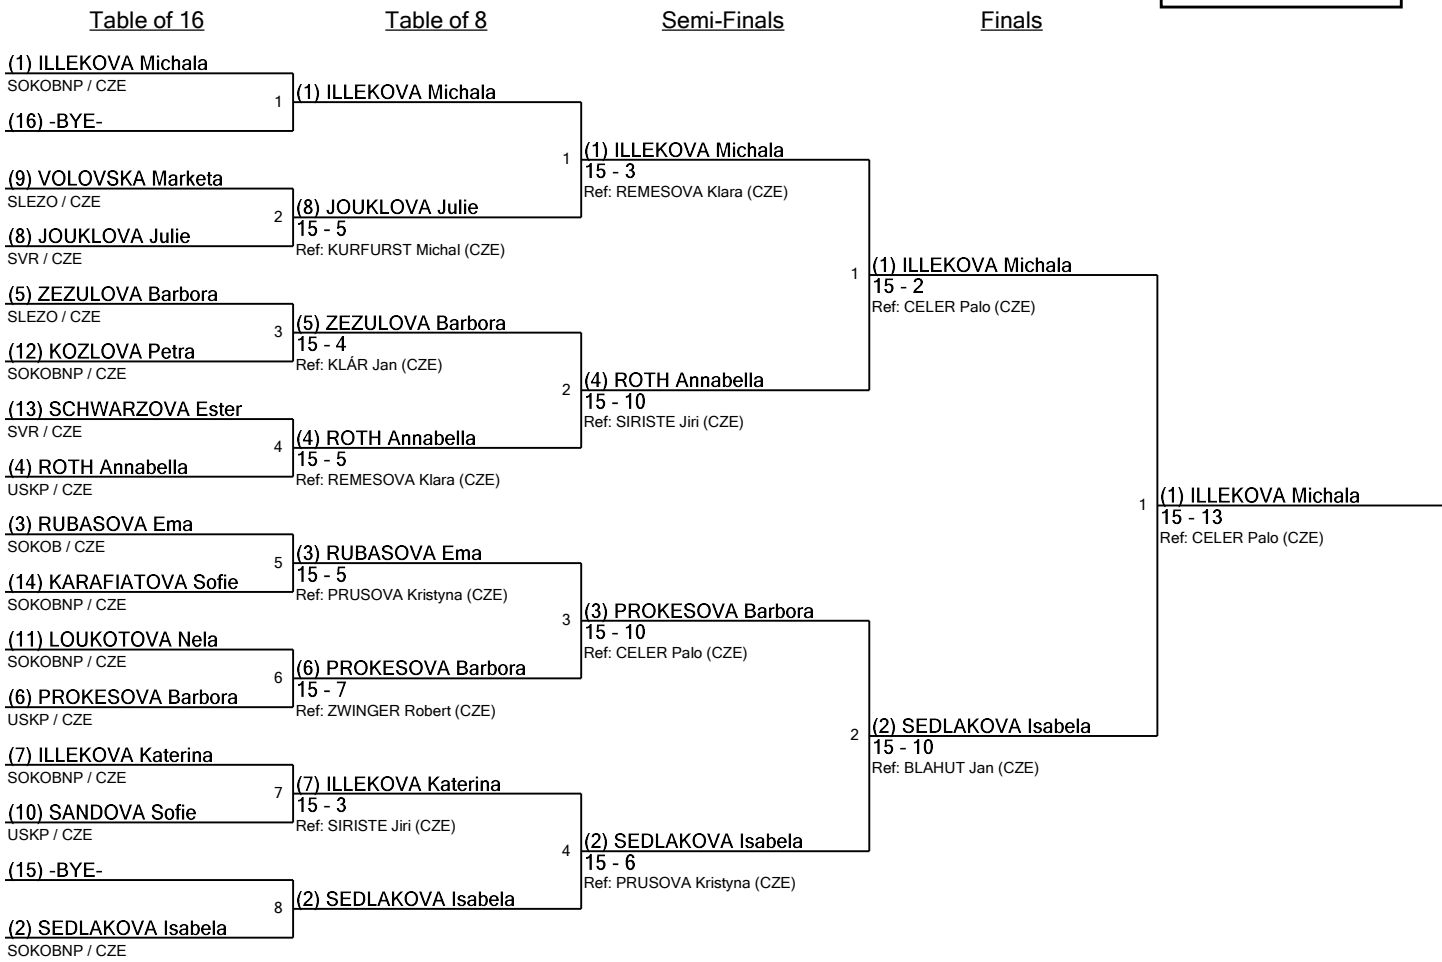

www.FencingTime.com

Cadet Women's Foil Final Ranking

CDTWF

Tournament: Mistrovství ČR - fleret senioři, seniorky, kadeti, kadetky včetně družstev
Date: neděle 20. září 2020 - 10:00
FIE Document: FE_FIE_0012

Place	Name	Clubs	Country	Birthdate
1	ILLEKOVA Michala	SOKOBNP	CZE	24.08.2005
2	SEDLAKOVA Isabela	SOKOBNP	CZE	01.01.2003
3T	ROTH Annabella	USKP	CZE	23.08.2006
3T	PROKESOVA Barbora	USKP	CZE	23.08.2007
5	RUBASOVA Ema	SOKOB	CZE	01.01.2003
6	ZEZULOVA Barbora	SLEZO	CZE	01.01.2004
7	ILLEKOVA Katerina	SOKOBNP	CZE	23.08.2008
8	JOUKLOVA Julie	SVR	CZE	23.08.2006
9	VOLOVSKA Marketa	SLEZO	CZE	01.01.2004
10	SANDOVA Sofie	USKP	CZE	01.01.2006
11	LOUKOTOVA Nela	SOKOBNP	CZE	01.01.2003
12	KOZLOVA Petra	SOKOBNP	CZE	23.08.2005
13	SCHWARZOVA Ester	SVR	CZE	01.01.2007
14	KARAFIATOVA Sofie	SOKOBNP	CZE	23.08.2007
15	HRADILOVA Eliska	OHK	CZE	01.01.2004
16	KULHANOVA Jana	SVR	CZE	01.01.2005