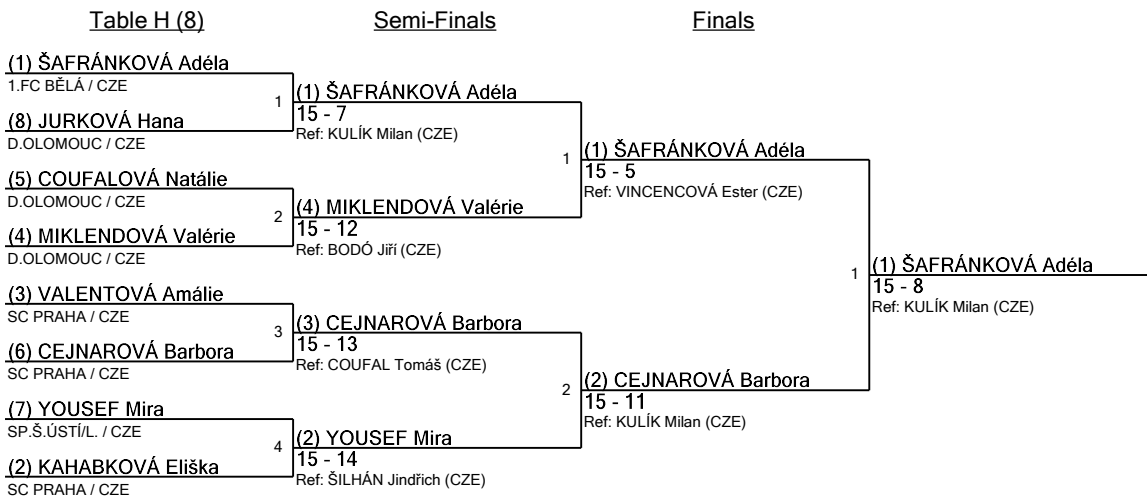

www.FencingTime.com

Juniorky kord Final Ranking

Tournament: Ještědský pohár 2023
Date: sobota 15. dubna 2023 - 9:00
FIE Document: FE_FIE_0012

JRWE

Place	Name	Clubs	Country	Birthdate
1	SAFRANKOVÁ Adéla	1.FC BĚLA	CZE	06.06.2006
2	CEJNAROVÁ Barbora	SC PRAHA	CZE	22.04.2007
3T	MIKLEDOVÁ Valérie	D.OLOMOUC	CZE	01.05.2007
3T	YOUSEF Mira	SP.Š.ÚSTÍ/L.	CZE	05.12.2006
5	KAHABKOVÁ Eliška	SC PRAHA	CZE	13.03.2008
6	COUFALOVÁ Natálie	D.OLOMOUC	CZE	27.05.2008
7	VALENTOVÁ Amálie	SC PRAHA	CZE	23.08.2007
8	JURKOVÁ Hana	D.OLOMOUC	CZE	20.07.2009
9	ŠVECOVÁ Klára	1.FC BĚLA	CZE	09.08.2006
10	VYSLOUŽILOVÁ Vanda	SC PRAHA	CZE	13.01.2007
11	ŠMÍDOVÁ Daniela	D.OLOMOUC	CZE	16.04.2005
12	LANDGRAFOVÁ Veronika	LOKO TEPLICE	CZE	02.08.2008
13	ADAMCOVÁ Anita	LOKO K.VARY	CZE	22.01.2006
14	KAČEROVÁ Kateřina	SC PRAHA	CZE	06.10.2007
15	KÚHNOVÁ Karolína	SL.LITOMĚŘICE	CZE	13.08.2007
16	KOCOURKOVÁ Marie	SL.LITOMĚŘICE	CZE	04.11.2005
17	ANDEROVÁ Vilemína Anna	SC PRAHA	CZE	22.03.2009
18	SLUŠNÁ Karolína	SC PRAHA	CZE	23.09.2006
19	VÁCHOVÁ Tereza	USK PRAHA	CZE	07.01.2005
20	KUGLEROVÁ Klára	SL.LITOMĚŘICE	CZE	24.11.2005
21	ZÁVITKOVSKÁ Zuzana	SC PRAHA	CZE	25.01.2008
22	BARTOŠKOVÁ Adéla	SC PRAHA	CZE	26.11.2009
23	RAKOUŠOVÁ Karolína	SC PRAHA	CZE	01.07.2007
24	WEISOVÁ Kateřina	LOKO TEPLICE	CZE	05.06.2004
25	MAIELLO Ester	SC PRAHA	CZE	12.04.2005
26	MATĚJCKOVÁ Lucie	SL.LITOMĚŘICE	CZE	03.07.2006
27	KONECNÁ Karolína	ŠERM LIBEREC	CZE	22.08.2009
28	TITĚROVÁ Michaela	SL.LITOMĚŘICE	CZE	15.07.2006
29	MELOUNOVÁ Tea	ŠERM LIBEREC	CZE	30.05.2009
30	TYRPEKLOVÁ Amélie	SC PRAHA	CZE	12.10.2006
31	KOCIÁNOVÁ Ella	ŠERM LIBEREC	CZE	14.09.2009
32	NOVÁKOVÁ Kateřina	ŠERM LIBEREC	CZE	27.04.2007
33	KONECNÁ Petra	ŠERM LIBEREC	CZE	19.12.2006
34	MANOVÁ Anna Charlotte	USK PRAHA	CZE	31.07.2007