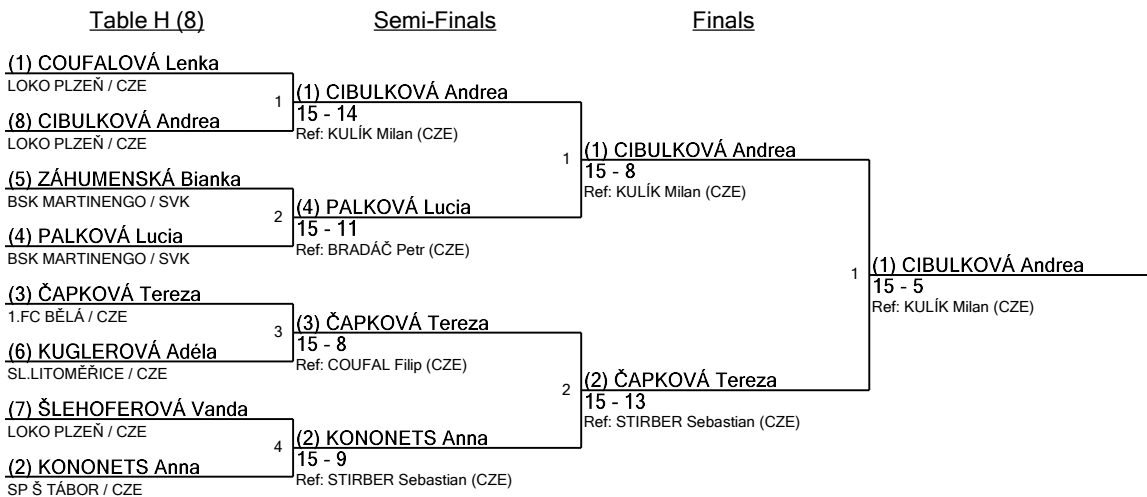

www.FencingTime.com

Mini žačky kord Final Ranking

Tournament: Ještědský pohár 2023
Date: sobota 15. dubna 2023 - 13:00
FIE Document: FE_FIE_0012

U11WE

Place	Name	Clubs	Country	Birthdate
1	CIBULKOVÁ Andrea	LOKO PLZEŇ	CZE	18.10.2012
2	ČAPKOVÁ Tereza	1.FC BĚLÁ	CZE	18.11.2012
3T	PALKOVÁ Lucia	BSK MARTINENGO	SVK	01.01.2012
3T	KONONETS Anna	SP Š TÁBOR	CZE	20.10.2012
5	COUFALOVÁ Lenka	LOKO PLZEŇ	CZE	07.06.2012
6	ZÁHUMENSKÁ Bianka	BSK MARTINENGO	SVK	01.01.2012
7	KUGLEROVÁ Adéla	SL.LITOMĚŘICE	CZE	16.01.2013
8	ŠLEHOFFEROVÁ Vanda	LOKO PLZEŇ	CZE	07.02.2013
9	PETRAŇEK Ella	LOKO PLZEŇ	CZE	10.11.2013
10	FIBICHOVÁ Alžběta	SP Š TÁBOR	CZE	13.09.2013
11	RYJÁČKOVÁ Anna	SC PRAHA	CZE	08.02.2012
12	KRÁLOVÁ Tereza	SL.LITOMĚŘICE	CZE	10.07.2014
13	SCHNEIDEROVÁ Magda	ŠERM LIBEREC	CZE	17.06.2012
14	BARTOŠOVÁ Dora	SLOV HORKY	CZE	01.05.2013
15	KŘIŠŠÁKOVÁ Anna	1.FC BĚLÁ	CZE	02.11.2014
16	MICHÁLKOVÁ Pavlína	ŠERM LIBEREC	CZE	14.09.2012
17	ABLAEVA Mira	SC PRAHA	CZE	25.02.2015
18	MACKOVÍKOVÁ Valerie	D.OLOMOUC	CZE	30.10.2013
19	MAŠKOVÁ Natálie	SC PRAHA	CZE	19.01.2014
20	ZAJICOVÁ Pavlína	SLOV HORKY	CZE	24.10.2014
21	BÁSKOVÁ Ronia	SLOV HORKY	CZE	20.06.2014