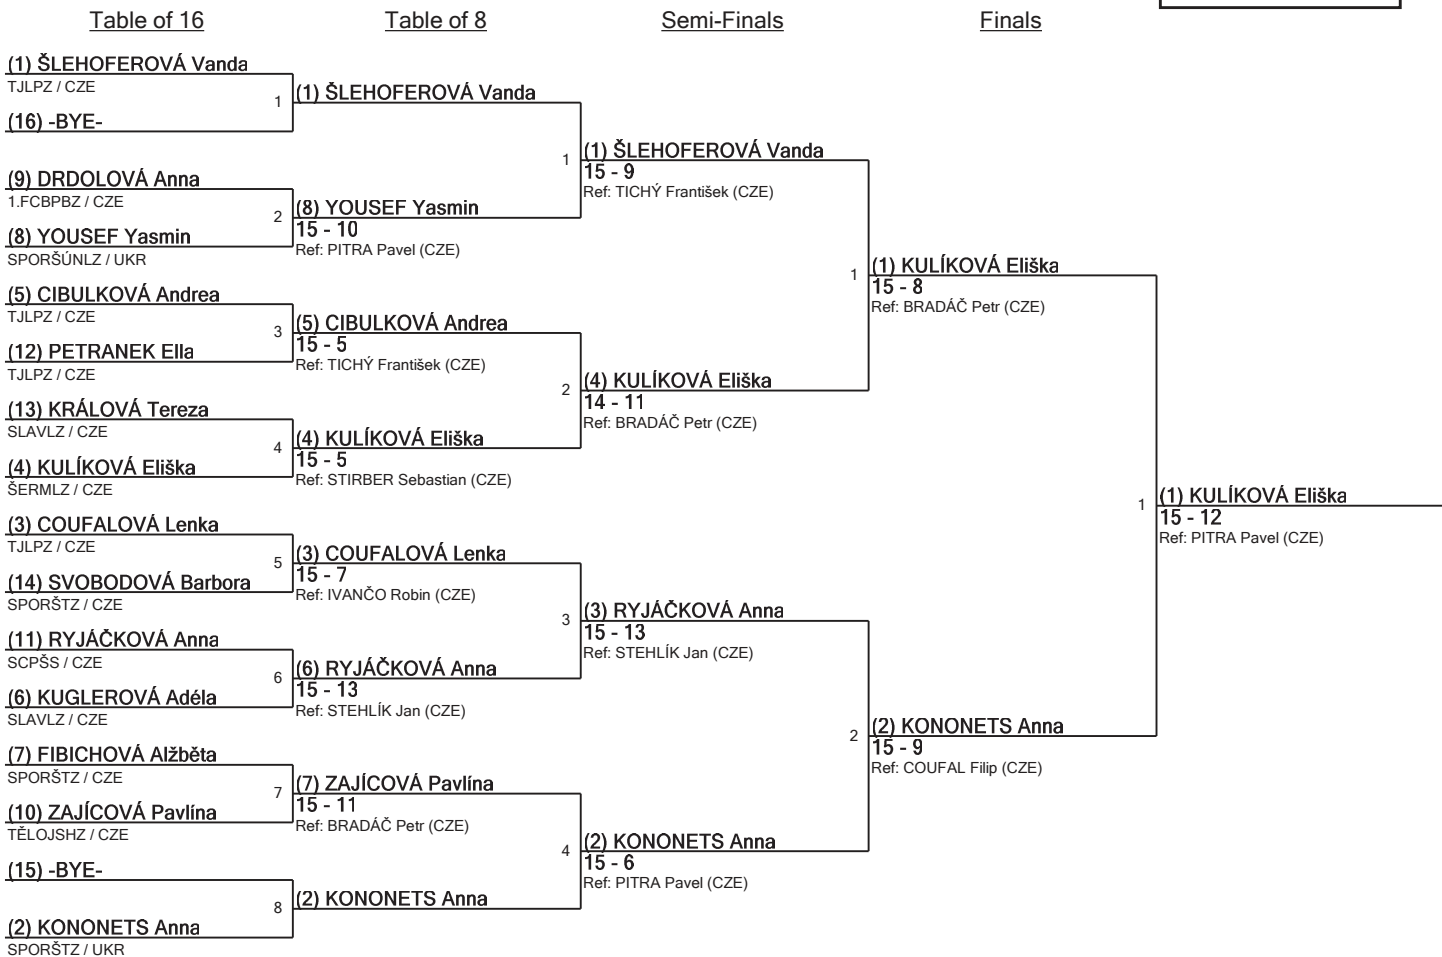

U-11 Women's Epee

U11WE

Final Ranking

Tournament: MČR kord senioři, seniorky, minižáci a minižačky včetně družstev

Date: sobota 3. června 2023 - 14:30

FIE Document: FE_FIE_0012

Place	Name	Clubs	Country	Birthdate
1	KULIKOVÁ Eliška	ŠERMLZ	CZE	05.04.2012
2	KONONETS Anna	SPORŠTZ	UKR	20.10.2012
3T	ŠLEHOFEROVÁ Vanda	TJLPZ	CZE	07.02.2013
3T	RYJÁČKOVÁ Anna	SCPŠS	CZE	
5	COUFALOVÁ Lenka	TJLPZ	CZE	07.06.2012
6	CIBULKOVÁ Andrea	TJLPZ	CZE	18.10.2012
7	YOUSEF Yasmin	SPORŠUNLZ	UKR	20.11.2013
8	ZAJÍCOVÁ Pavlína	TĚLOJSHZ	CZE	24.10.2014
9	KUGLEROVÁ Adéla	SLAVLZ	CZE	16.01.2013
10	FIBICHOVÁ Alžběta	SPORŠTZ	CZE	
11	DRDOLOVÁ Anna	1.FCBPBZ	CZE	09.06.2012
12	PETRANEK Ella	TJLPZ	CZE	10.11.2013
13	KRALOVÁ Tereza	SLAVLZ	CZE	10.07.2014
14	SVOBODOVÁ Barbora	SPORŠTZ	CZE	15.05.2012
15	SCHNEIDEROVÁ Magda	ŠERMLZ	CZE	17.06.2012
16	BAŠKOVÁ Ronia	TĚLOJSHZ	CZE	20.06.2014
17	MICHALKOVÁ Pavlína	ŠERMLZ	CZE	14.09.2012
18	BARTOŠOVÁ Dora	TĚLOJSHZ	CZE	