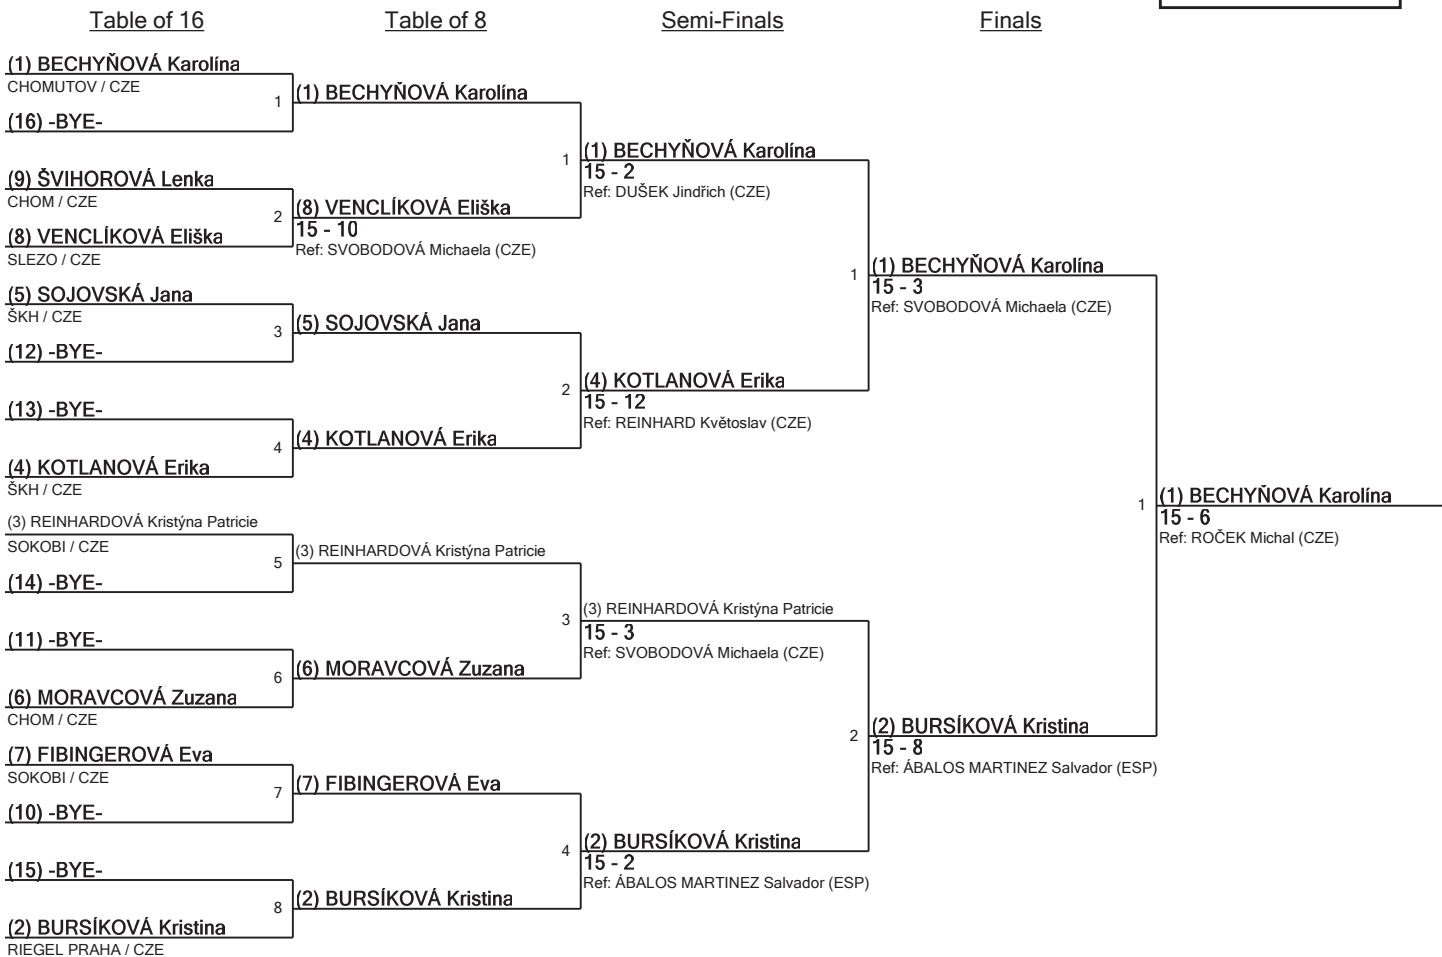

Junior Women's Saber

Final Ranking

Tournament: MČR šavle Opava
Date: sobota 10. června 2023 - 10:00
FIE Document: FE_FIE_0012

JRWS

Place	Name	Clubs	Country	Birthdate
1	BECHYNOVA Karolína	CHOMUTOV	CZE	06.02.2004
2	BURSÍKOVÁ Kristína	RIEGEL PRAHA	CZE	27.05.2004
3T	KOTLANOVÁ Erika	ŠKH	CZE	10.02.2006
3T	REINHARDOVÁ Kristýna Patricie	SOKOBI	CZE	09.05.2003
5	SOJOVSKÁ Jana	ŠKH	CZE	29.02.2008
6	MORAVCOVÁ Zuzana	CHOM	CZE	21.07.2008
7	FIBINGEROVÁ Eva	SOKOBI	CZE	29.04.2004
8	VENCLÍKOVÁ Eliška	SLEZO	CZE	01.01.2006
9	ŠVIHOROVA Lenka	CHOM	CZE	07.02.2008

Junior Women's Saber

Seeding for Round #2 - DE

JRWS

Tournament: MČR šavle Opava
Date: sobota 10. června 2023 - 10:00
FIE Document: FE_FIE_0008

Seed	Name	Club	Country	V	V/M	TS	TR	Ind	Notes
1	BECHYNOVÁ Karolína	CHOMUTOV	CZE	8	1,00	40	11	+29	Advanced
2	BURSÍKOVÁ Kristína	RIEGEL PRAHA	CZE	7	0,88	38	18	+20	Advanced
3	REINHARDOVÁ Kristýna Patricie	SOKOBI	CZE	5	0,63	33	25	+8	Advanced
4	KOTLANOVÁ Erika	ŠKH	CZE	5	0,63	30	23	+7	Advanced
5	SOJOVSKÁ Jana	ŠKH	CZE	5	0,63	30	24	+6	Advanced
6	MORAVCOVÁ Zuzana	CHOM	CZE	3	0,38	27	28	-1	Advanced
7	FIBINGEROVÁ Eva	SOKOBI	CZE	2	0,25	18	34	-16	Advanced
8	VENCLÍKOVÁ Eliška	SLEZO	CZE	1	0,13	12	35	-23	Advanced
9	SVIHOROVÁ Lenka	CHOM	CZE	0	0,00	10	40	-30	Advanced

Junior Women's Saber

Round #1 Pool Results

JRWS

Tournament: MČR šavle Opava
 Date: sobota 10. června 2023 - 10:00
 FIE Document: FE_FIE_0007

1	Referee(s): ÁBALOS MARTINEZ Salvador (AMU PRAHA - SKUŠ / ESP) SVOBODOVÁ Michaela (ŠK HOUŠTKA / CZE)
---	---