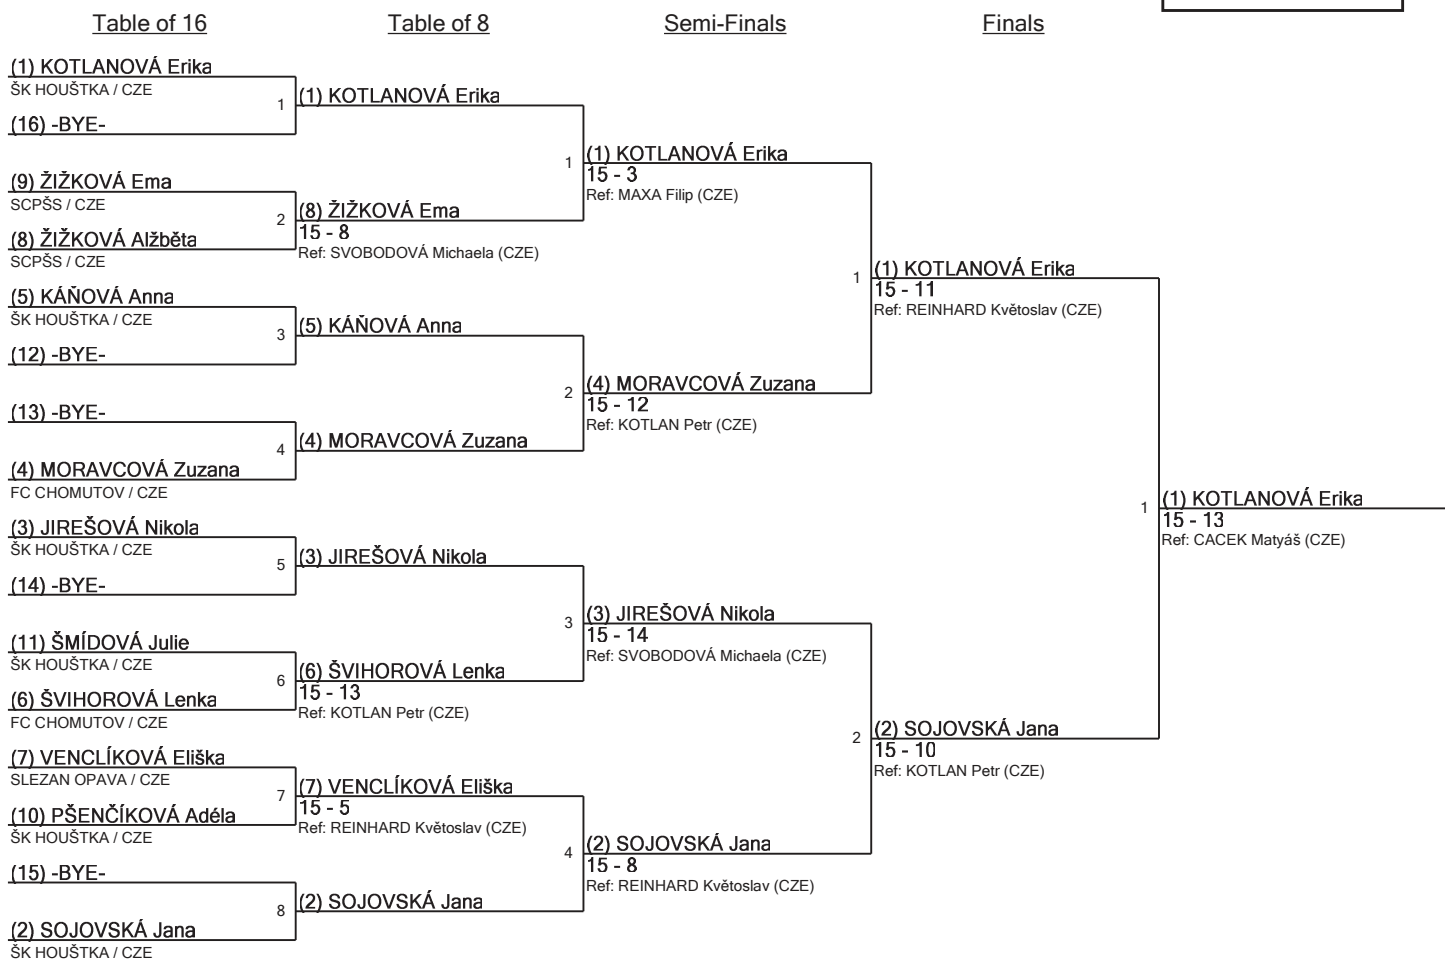

Cadet Women's Sabre - Round #2 - DE (Table of 16)

www.FencingTime.com

Cadet Women's Sabre Seeding for Round #2 - DE

CDTWS

Tournament: MČR šavle 2023 I - U15 a U17
Date: 3. června 2023 - 14:00
FIE Document: FE_FIE_0008

Seed	Name	Club	Country	V	V/M	HS	HR	Ind	Notes
1	KOTLANOVÁ Erika	ŠK HOUSTKA	CZE	10	1,00	50	14	+36	Advanced
2	SOJOVSKÁ Jana	ŠK HOUSTKA	CZE	8	0,80	48	21	+27	Advanced
3	JIREŠOVÁ Nikola	ŠK HOUSTKA	CZE	8	0,80	43	28	+15	Advanced
4	MORAVCOVÁ Zuzana	FC CHOMUTOV	CZE	7	0,70	43	26	+17	Advanced
5	KÁNOVÁ Anna	ŠK HOUSTKA	CZE	5	0,50	37	38	-1	Advanced
6	ŠVIHOROVÁ Lenka	FC CHOMUTOV	CZE	5	0,50	32	34	-2	Advanced
7	VENCLIKOVÁ Eliška	SLEZAN OPAVA	CZE	4	0,40	35	39	-4	Advanced
8	ZÍŽKOVÁ Alžběta	SCPŠS	CZE	3	0,30	29	39	-10	Advanced
9	ZÍŽKOVÁ Ema	SCPŠS	CZE	3	0,30	28	43	-15	Advanced
10	PŠENČIKOVÁ Adéla	ŠK HOUSTKA	CZE	2	0,20	21	45	-24	Advanced
11	SMIDOVÁ Julie	ŠK HOUSTKA	CZE	0	0,00	11	50	-39	Advanced