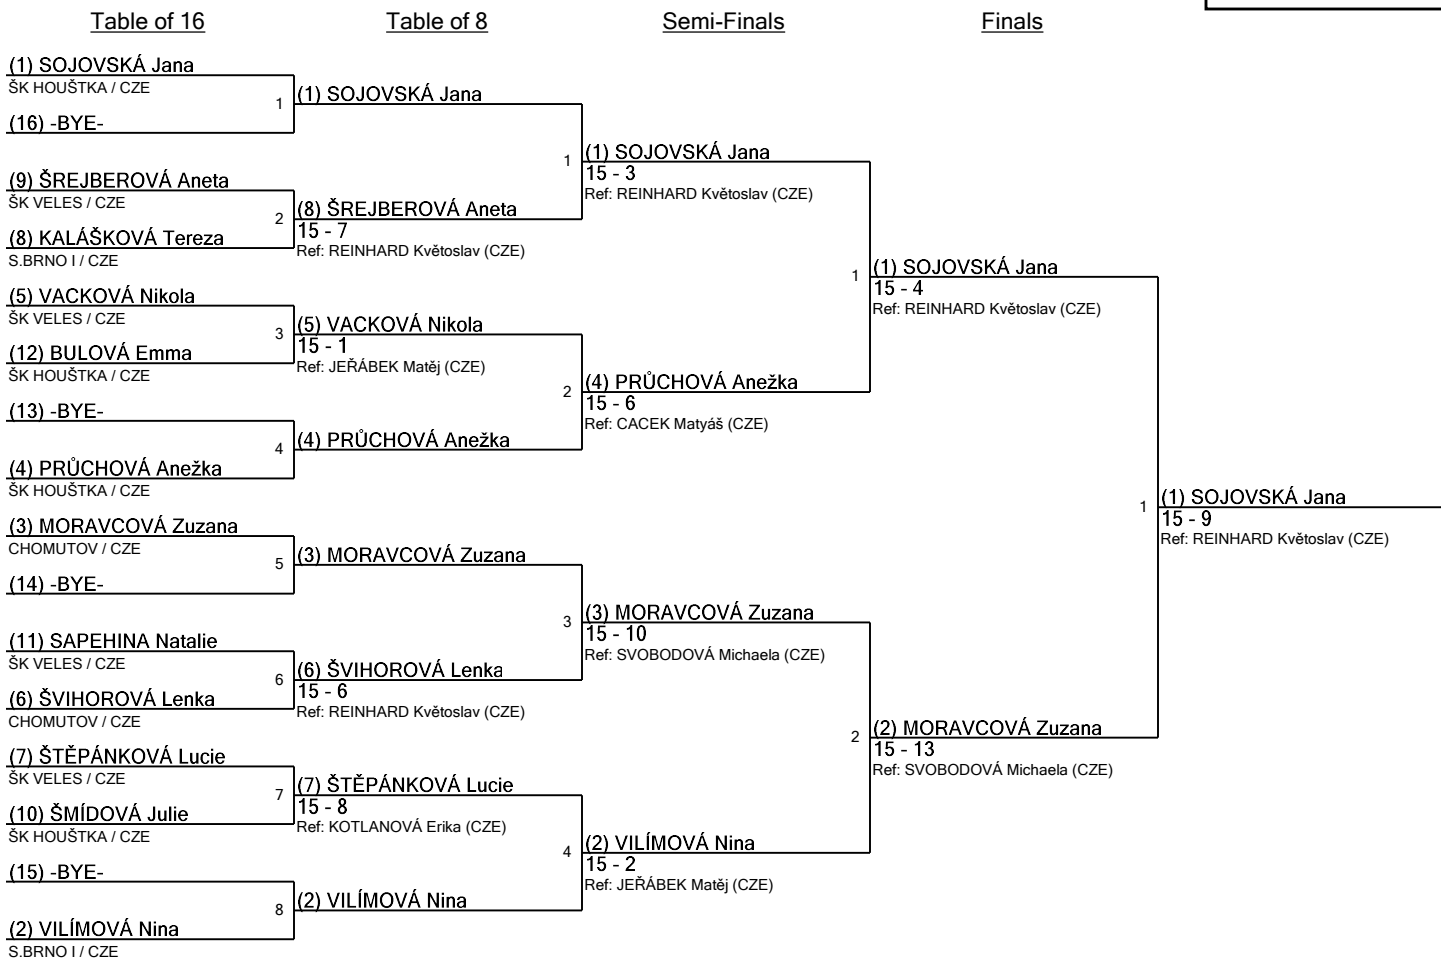

www.FencingTime.com

Cadet Women's Saber Seeding for Round #1 - Pool

Tournament: ČEZ cup I
Date: sobota 28. října 2023 - 13:00
FIE Document: FE_FIE_0001.2

CDTWS

Seed	Name	Club	Country	Rank	Notes
1	SOJOVSKÁ Jana	ŠK HOUSTKA	CZE	1	
2	MORAVCOVÁ Zuzana	CHOMUTOV	CZE	2	
3	ŠVIHOROVÁ Lenka	CHOMUTOV	CZE	3	
4	PRŮCHOVÁ Anežka	ŠK HOUSTKA	CZE	7	
5	ŠMIDOVÁ Julie	ŠK HOUSTKA	CZE	11	
6	ŠREJBEROVÁ Aneta	ŠK VELES	CZE	12	
7	VACKOVÁ Nikola	ŠK VELES	CZE	12	
8	VILÍMOVÁ Nina	S.BRNO I	CZE	16	
9	ŠTĚPÁNKOVÁ Lucie	ŠK VELES	CZE	16	
10	KALÁŠKOVÁ Tereza	S.BRNO I	CZE	16	
11	SAPEHINA Natalie	ŠK VELES	CZE	999	
12	BULOVÁ Emma	ŠK HOUSTKA	CZE	999	

www.FencingTime.com

Cadet Women's Saber Seeding for Round #2 - DE

Tournament: ČEZ cup I
Date: sobota 28. října 2023 - 13:00
FIE Document: FE_FIE_0008

CDTWS

Seed	Name	Club	Country	V	V/M	TS	TR	Ind	Notes
1	SOJOVSKÁ Jana	ŠK HOUŠTKA	CZE	10	0,91	53	18	+35	Advanced
2	VILÍMOVÁ Nina	S.BRNO I	CZE	10	0,91	53	26	+27	Advanced
3	MORAVCOVÁ Zuzana	CHOMUTOV	CZE	9	0,82	52	28	+24	Advanced
4	PRŮCHOVÁ Anežka	ŠK HOUŠTKA	CZE	8	0,73	48	34	+14	Advanced
5	VACKOVÁ Nikola	ŠK VELES	CZE	6	0,55	41	34	+7	Advanced
6	ŠVIHOROVA Lenka	CHOMUTOV	CZE	5	0,45	40	39	+1	Advanced
7	ŠTĚPÁNKOVÁ Lucie	ŠK VELES	CZE	5	0,45	39	38	+1	Advanced
8	KALÁŠKOVÁ Tereza	S.BRNO I	CZE	5	0,45	40	47	-7	Advanced
9	ŠREJBEROVÁ Aneta	ŠK VELES	CZE	4	0,36	32	45	-13	Advanced
10	ŠMÍDOVÁ Julie	ŠK HOUŠTKA	CZE	2	0,18	27	49	-22	Advanced
11	SAPĚHINA Natalie	ŠK VELES	CZE	2	0,18	26	49	-23	Advanced
12	BULOVÁ Emma	ŠK HOUŠTKA	CZE	0	0,00	11	55	-44	Advanced