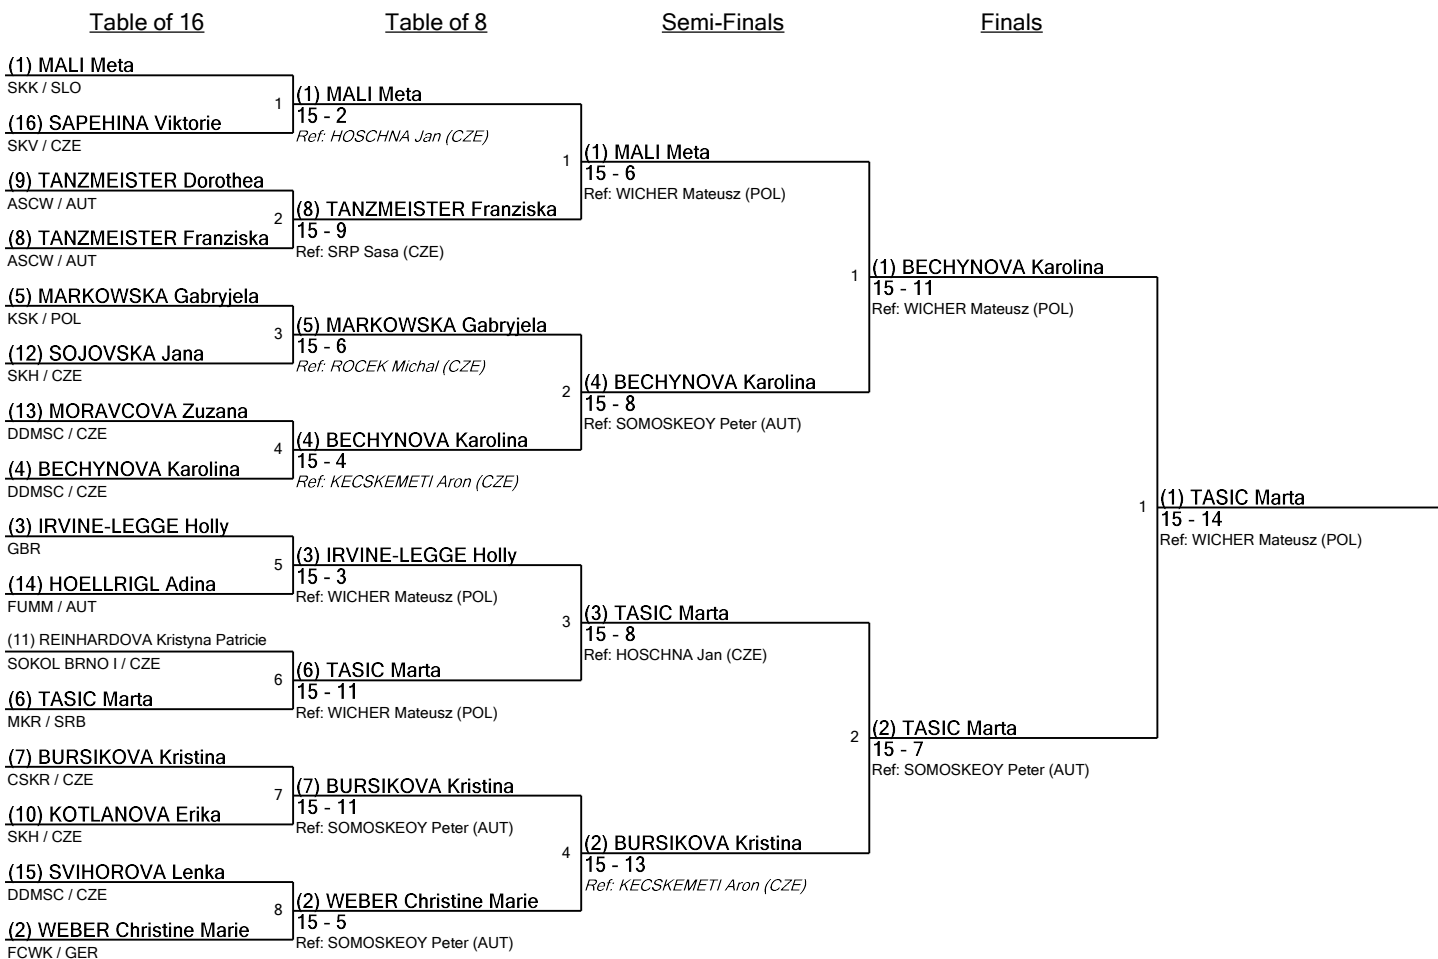

www.FencingTime.com

U-23 Women's Sabre Seeding for Round #2 - DE

Tournament: SOKOL CUP U23 EFC - SABRE

Date: 4. listopadu 2023 - 14:00

FIE Document: FE_FIE_0008

Seed	Name	Club	Country	V	V/M	HS	HR	Ind	Notes
1	MALI Meta	SKK	SLO	6	0,86	34	16	+18	Advanced
2	WEBER Christine Marie	FCWK	GER	6	0,86	32	16	+16	Advanced
3	IRVINE-LEGGIE Holly		GBR	6	0,86	31	17	+14	Advanced
4	BECHYNOVA Karolina	DDMSC	CZE	5	0,71	32	13	+19	Advanced
5	MARKOWSKA Gabryjela	KSK	POL	5	0,71	31	22	+9	Advanced
6	TASIC Marta	MKR	SRB	5	0,71	30	21	+9	Advanced
7	BURSIKOVA Kristina	CSKR	CZE	4	0,57	30	24	+6	Advanced
8	TANZMEISTER Franziska	ASCW	AUT	4	0,57	30	25	+5	Advanced
9	TANZMEISTER Dorothea	ASCW	AUT	4	0,57	29	24	+5	Advanced
10	KOTLANOVA Erika	SKH	CZE	3	0,43	22	26	-4	Advanced
11	REINHARDOVA Kristyna Patricie	SOKOL BRNO I	CZE	3	0,43	22	27	-5	Advanced
12	SOJOVSKA Jana	SKH	CZE	2	0,29	21	29	-8	Advanced
13	MORAVCOVA Zuzana	DDMSC	CZE	2	0,29	13	31	-18	Advanced
14	HOELLRIGL Adina	FUMM	AUT	1	0,14	18	33	-15	Advanced
15	SVIHOROVA Lenka	DDMSC	CZE	0	0,00	15	35	-20	Advanced
16	SAPEHINA Viktorie	SKV	CZE	0	0,00	4	35	-31	Advanced

U-23 Women's Sabre - Round #2 - DE (Table of 16)

www.FencingTime.com

U-23 Women's Sabre Final Ranking

Tournament: SOKOL CUP U23 EFC - SABRE
Date: 4. listopadu 2023 - 14:00
FIE Document: FE_FIE_0012

Place	Name	Clubs	Country	Birthdate
1	TASIC Marta	MKR	SRB	15.6.2005
2	BECHYNOVA Karolina	DDMSC	CZE	6.2.2004
3T	BURSIKOVA Kristina	CSKR	CZE	27.5.2004
3T	MALI Meta	SKK	SLO	11.8.2005
5	WEBER Christine Marie	FCWK	GER	20.12.2003
6	IRVINE-LEGGIE Holly		GBR	4.1.1999
7	MARKOWSKA Gabryjela	KSK	POL	16.8.2006
8	TANZMEISTER Franziska	ASCW	AUT	11.10.2004
9	TANZMEISTER Dorothea	ASCW	AUT	10.9.1968
10	KOTLANOVA Erika	SKH	CZE	10.2.2006
11	REINHARDOVA Kristyna Patricie	SOKOL BRNO I	CZE	9.5.2003
12	SOJOVSKA Jana	SKH	CZE	29.2.2008
13	MORAVCOVA Zuzana	DDMSC	CZE	21.7.2008
14	HOELLRIGL Adina	FUMM	AUT	3.7.2006
15	SVIHOROVA Lenka	DDMSC	CZE	7.2.2008
16	SAPEHINA Viktorie	SKV	CZE	27.3.2006