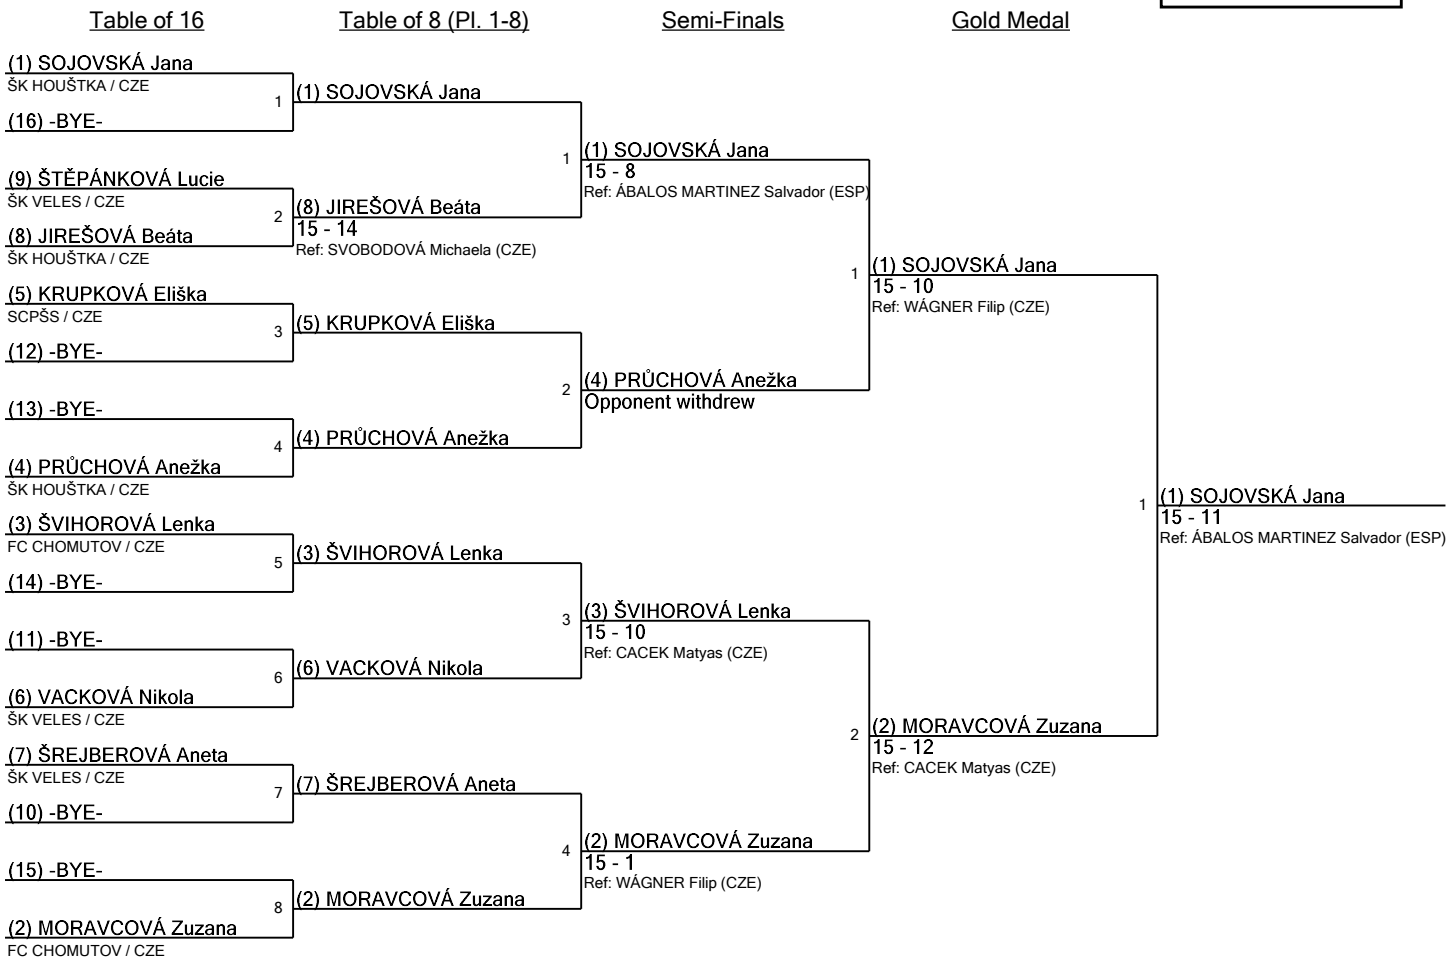

www.FencingTime.com

Cadet U-17 Women's Sabre Seeding for Round #2 - DE (All Places Fenced)

CDTWS

Tournament: Turnaj Svatého Václava 2023
Date: 7. října 2023 - 13:30
FIE Document: FE_FIE_0008

Seed	Name	Club	Country	V	V/M	HS	HR	Ind	Notes
1	SOJOVSKÁ Jana	ŠK HOUŠTKA	CZE	8	1,00	40	9	+31	Advanced
2	MORAVCOVÁ Zuzana	FC CHOMUTOV	CZE	6	0,75	35	22	+13	Advanced
3	ŠVIHOVÁ Lenka	FC CHOMUTOV	CZE	6	0,75	36	25	+11	Advanced
4	PRŮCHOVÁ Anežka	ŠK HOUŠTKA	CZE	6	0,75	31	23	+8	Advanced
5	KRUPKOVÁ Eliška	SCPŠS	CZE	4	0,50	26	29	-3	Advanced
6	VACKOVÁ Nikola	ŠK VELES	CZE	3	0,38	28	32	-4	Advanced
7	SREJBEROVÁ Aneta	ŠK VELES	CZE	1	0,13	23	35	-12	Advanced
8	JIREŠOVÁ Beáta	ŠK HOUŠTKA	CZE	1	0,13	19	39	-20	Advanced
9	ŠTĚPANKOVÁ Lucie	ŠK VELES	CZE	1	0,13	15	39	-24	Advanced

Table of 8 (Pl. 9-16)

Table of 4 (Pl. 9-12)

Table of 2 (Pl. 9-10)

www.FencingTime.com

Cadet U-17 Women's Sabre Final Ranking

CDTWS

Tournament: Turnaj Svatého Václava 2023
Date: 7. října 2023 - 13:30
FIE Document: FE_FIE_0012