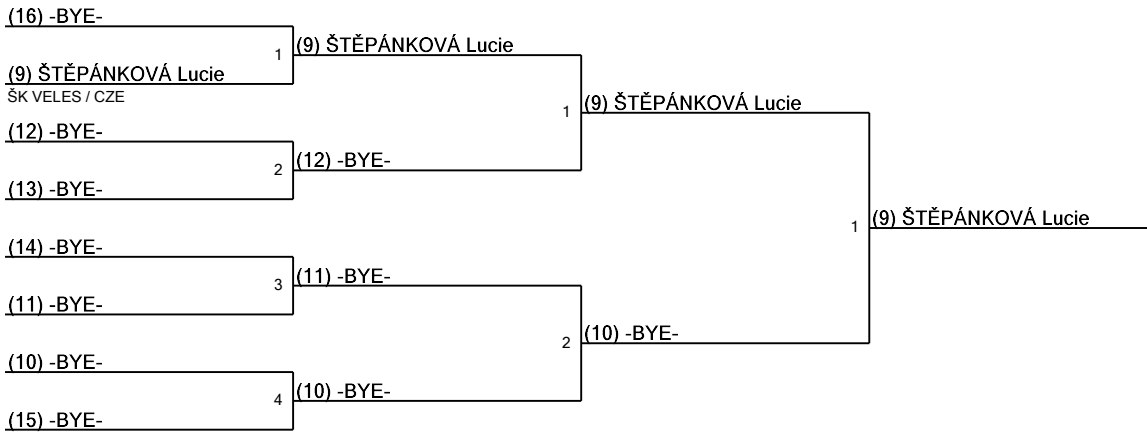

www.FencingTime.com

Cadet U-17 Women's Sabre Seeding for Round #2 - DE (All Places Fenced)

CDTWS

Tournament: Turnaj Svatého Václava 2023
Date: 7. října 2023 - 13:30
FIE Document: FE_FIE_0008

Seed	Name	Club	Country	V	V/M	HS	HR	Ind	Notes
1	SOJOVSKÁ Jana	ŠK HOUŠTKA	CZE	8	1,00	40	9	+31	Advanced
2	MORAVCOVÁ Zuzana	FC CHOMUTOV	CZE	6	0,75	35	22	+13	Advanced
3	ŠVIHOVÁ Lenka	FC CHOMUTOV	CZE	6	0,75	36	25	+11	Advanced
4	PRŮCHOVÁ Anežka	ŠK HOUŠTKA	CZE	6	0,75	31	23	+8	Advanced
5	KRUPKOVÁ Eliška	SCPŠS	CZE	4	0,50	26	29	-3	Advanced
6	VACKOVÁ Nikola	ŠK VELES	CZE	3	0,38	28	32	-4	Advanced
7	SREJBEROVÁ Aneta	ŠK VELES	CZE	1	0,13	23	35	-12	Advanced
8	JIREŠOVÁ Beáta	ŠK HOUŠTKA	CZE	1	0,13	19	39	-20	Advanced
9	ŠTĚPANKOVÁ Lucie	ŠK VELES	CZE	1	0,13	15	39	-24	Advanced

Table of 8 (Pl. 9-16)

Table of 4 (Pl. 9-12)

Table of 2 (Pl. 9-10)

www.FencingTime.com

Cadet U-17 Women's Sabre Final Ranking

CDTWS

Tournament: Turnaj Svatého Václava 2023
Date: 7. října 2023 - 13:30
FIE Document: FE_FIE_0012