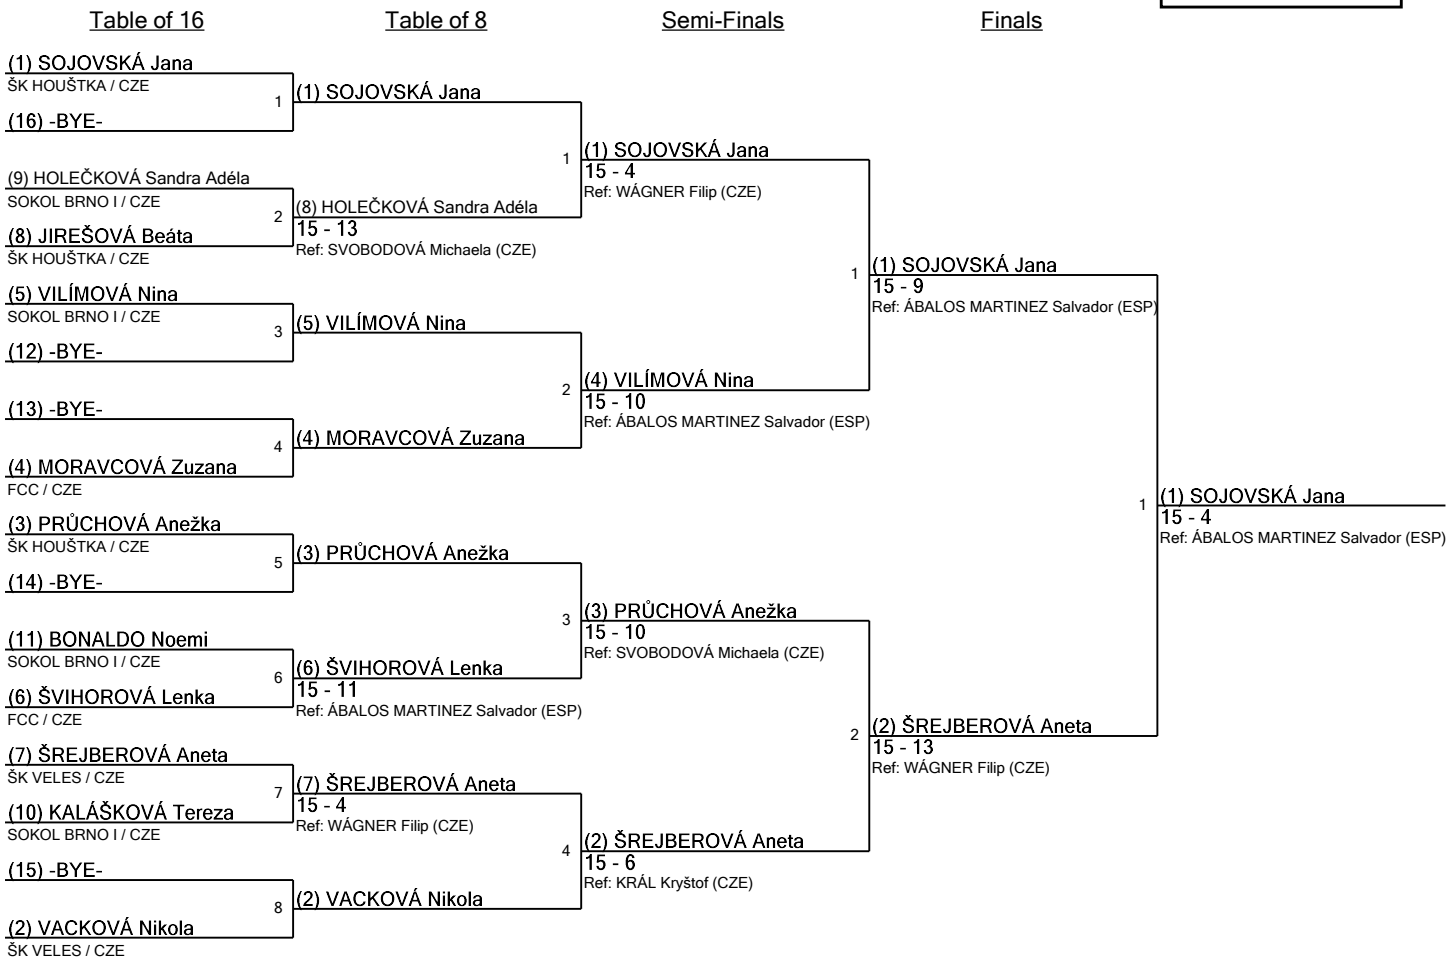

www.FencingTime.com

Cadet Women's Sabre Final Ranking

CDTWS

Tournament: Tvarůžkův memoriál 2024
Date: 20. ledna 2024 - 14:00
FIE Document: FE_FIE_0012

Place	Name	Clubs	Country	Birthdate
1	SOJOVSKÁ Jana	ŠK HOUŠTKA	CZE	1.1.2008
2	ŠREJBEROVÁ Aneta	ŠK VELES	CZE	24.1.2008
3T	PRŮCHOVÁ Anežka	ŠK HOUŠTKA	CZE	26.4.2011
3T	VILÍMOVÁ Nina	SOKOL BRNO I	CZE	26.4.2009
5	VACKOVÁ Nikola	ŠK VELES	CZE	7.5.2008
6	MORAVCOVÁ Zuzana	FCC	CZE	1.1.2008
7	ŠVIHOROVI Lenka	FCC	CZE	7.2.2008
8	HOLEČKOVÁ Sandra Adéla	SOKOL BRNO I	CZE	
9	JIREŠOVÁ Beáta	ŠK HOUŠTKA	CZE	12.7.2011
10	KALÁŠKOVÁ Tereza	SOKOL BRNO I	CZE	30.8.2011
11	BONALDO Noemi	SOKOL BRNO I	CZE	21.8.2011