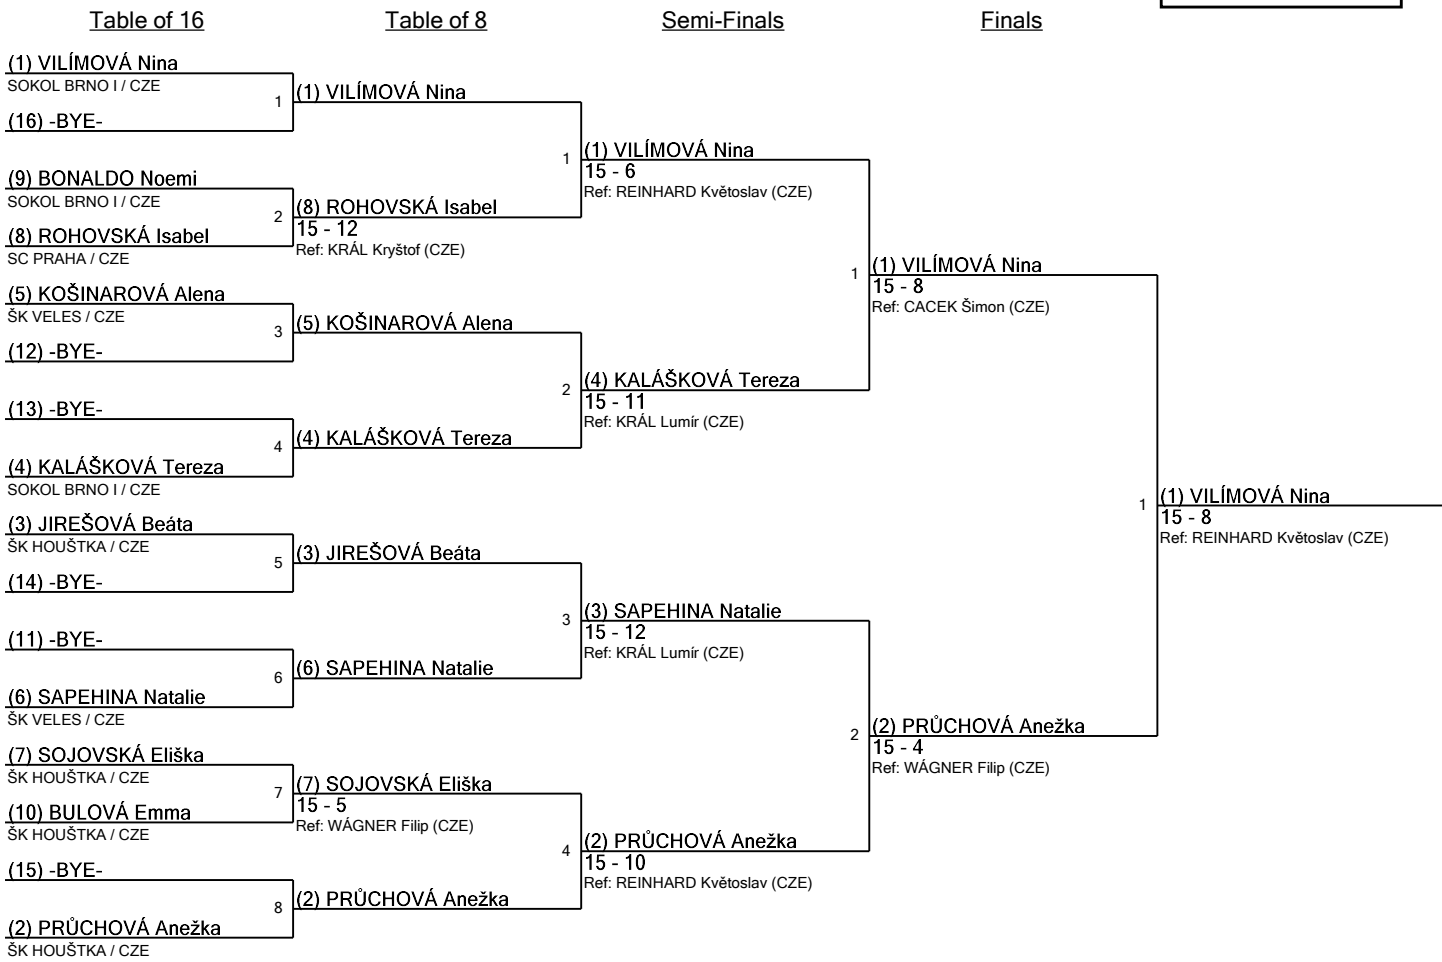

www.FencingTime.com

U-15 Women's Sabre Final Ranking

U15WS

Tournament: Tvarůžkův memoriál 2024
Date: 20. ledna 2024 - 10:00
FIE Document: FE_FIE_0012

Place	Name	Clubs	Country	Birthdate
1	VILÍMOVÁ Nina	SOKOL BRNO I	CZE	26.4.2009
2	PRŮCHOVÁ Anežka	ŠK HOUŠTKA	CZE	26.4.2011
3T	KALÁŠKOVÁ Tereza	SOKOL BRNO I	CZE	30.8.2011
3T	SAPEHINA Natalie	ŠK VELES	CZE	4.3.2010
5	JIREŠOVÁ Beáta	ŠK HOUŠTKA	CZE	12.7.2011
6	KOŠINAROVÁ Alena	ŠK VELES	CZE	16.3.2010
7	SOJOVSKÁ Eliška	ŠK HOUŠTKA	CZE	16.3.2012
8	ROHOVSKÁ Isabel	SC PRAHA	CZE	20.8.2009
9	BONALDO Noemi	SOKOL BRNO I	CZE	21.8.2011
10	BULOVÁ Emma	ŠK HOUŠTKA	CZE	12.5.2014